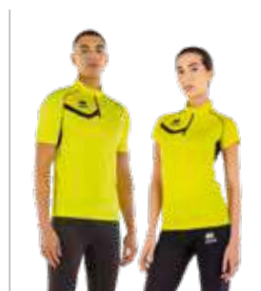

ROGER & SHELLY woman