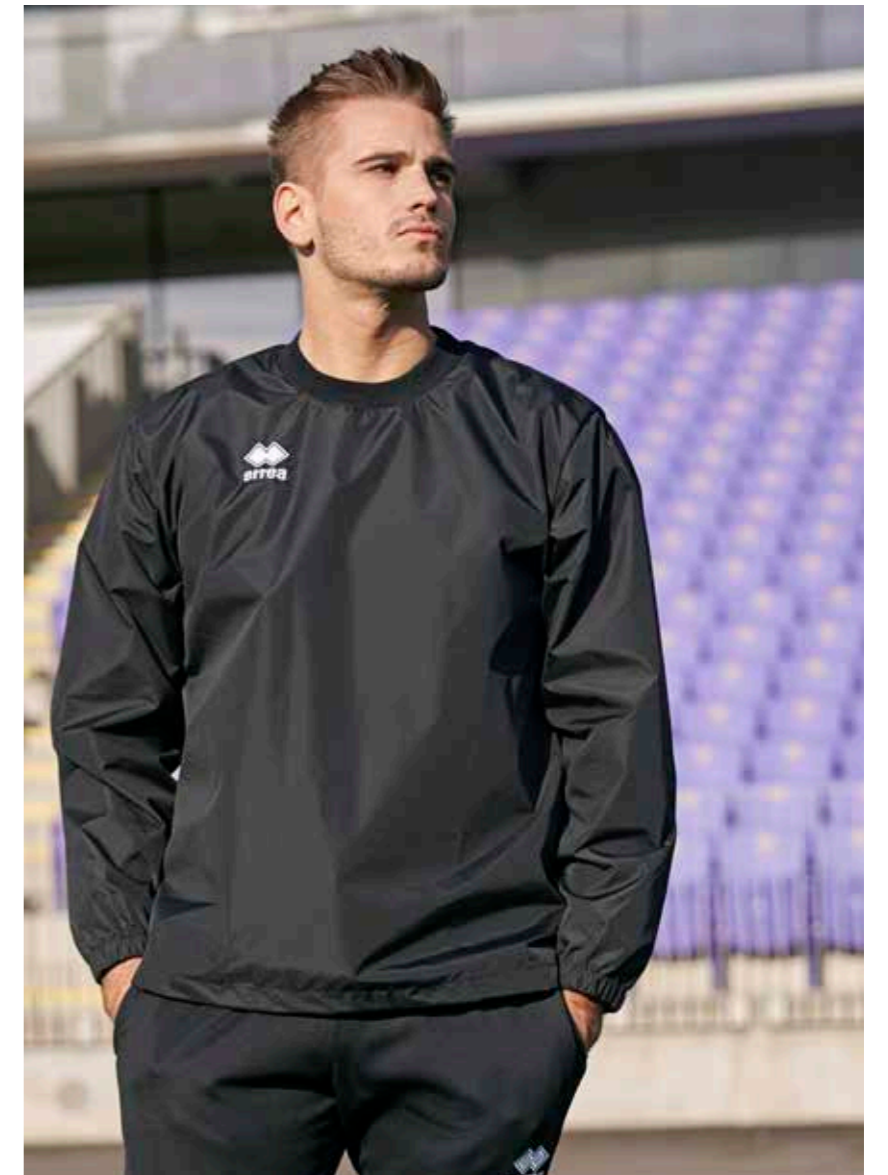

SYUN

€ 64,50 € 63,50

Adult **FJOKOZ** S-4XL
Junior **FJOKIZ** YXS-XXS-XS

STRIPE 100% polyester - 95 g/mq

- Cerniera full-zip
- Resistente all'acqua e al vento grazie alla tecnologia Hydro-Stop
- Cappuccio richiudibile all'interno del collo
- Polsini con elastico
- Tasche laterali a filetto antivento
- Interno in rete
- Full-zip
- Water and wind resistant because of the Hydro-Stop technology
- Hood can be enclosed in collar
- stretched cuffs
- Windproof side pockets
- Mesh lining
- Cremallera completa
- Resistente al agua y al viento gracias a la tecnología Hydro-Stop
- Capucha plegable
- Puños con elástico
- Bolsillos laterales a prueba de viento
- Forro de malla

EXPERT

€ 61,50 € 60,50

Adult **GJOCOZ** S-3XL
Junior **GJOCIZ** YXS-XXS-XS

STRIPE 100% polyester - 95 g/mq

- Giacca con collo a giro in costina
- Fondo manica con elastico
- Resistente ad acqua e pioggia
- Coulisse con fermalaccioli e tasca laterale con Zip
- Resistente all'acqua e al vento grazie alla tecnologia Hydro-Stop
- Jacket with ribbed crew neck
- stretched cuffs
- Water-resistant
- Drawstring with stoppers and zip pocket on the side
- Water and wind resistant because of the Hydro-Stop technology
- Chaqueta con cuello redondo de punto acanalado
- fondo manga con elástico
- Resistente al agua y a la lluvia
- Cordón con tope de ajuste en el fondo y bolsillo lateral con cremallera
- Resistente al agua y al viento gracias a la tecnología Hydro-Stop