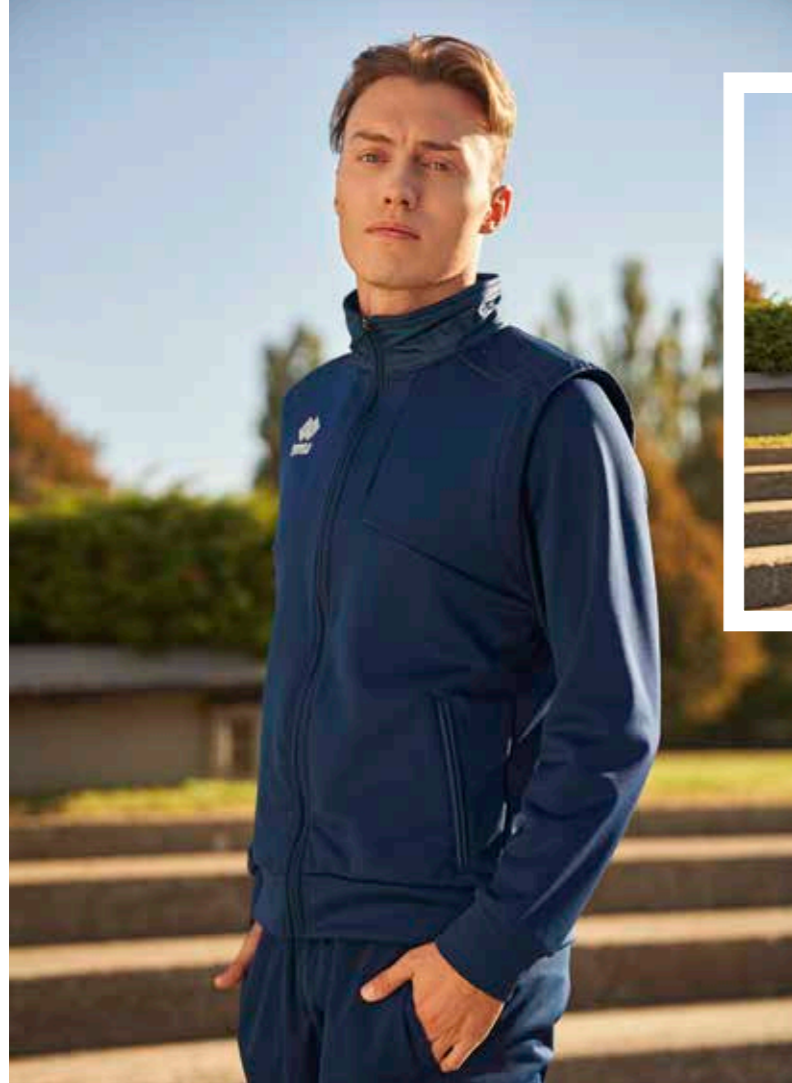

00090
navy

00120
black

DUSTIN

€ 101,50 € 101,50

Adult FG0Y0Z
S-4XL
Junior FG0Y1Z
XS

ADAMJ 100% polyester - 200 g/mq
B30 100% polyester - 65 g/mq

2024

- Cerniera full-zip e maniche staccabili
- Tessuto caldo effetto micropile
- Polsini e fascione in tessuto
- Tasche laterali con cerniera
- Inserto in tessuto B30 sulle spalle e nel collo