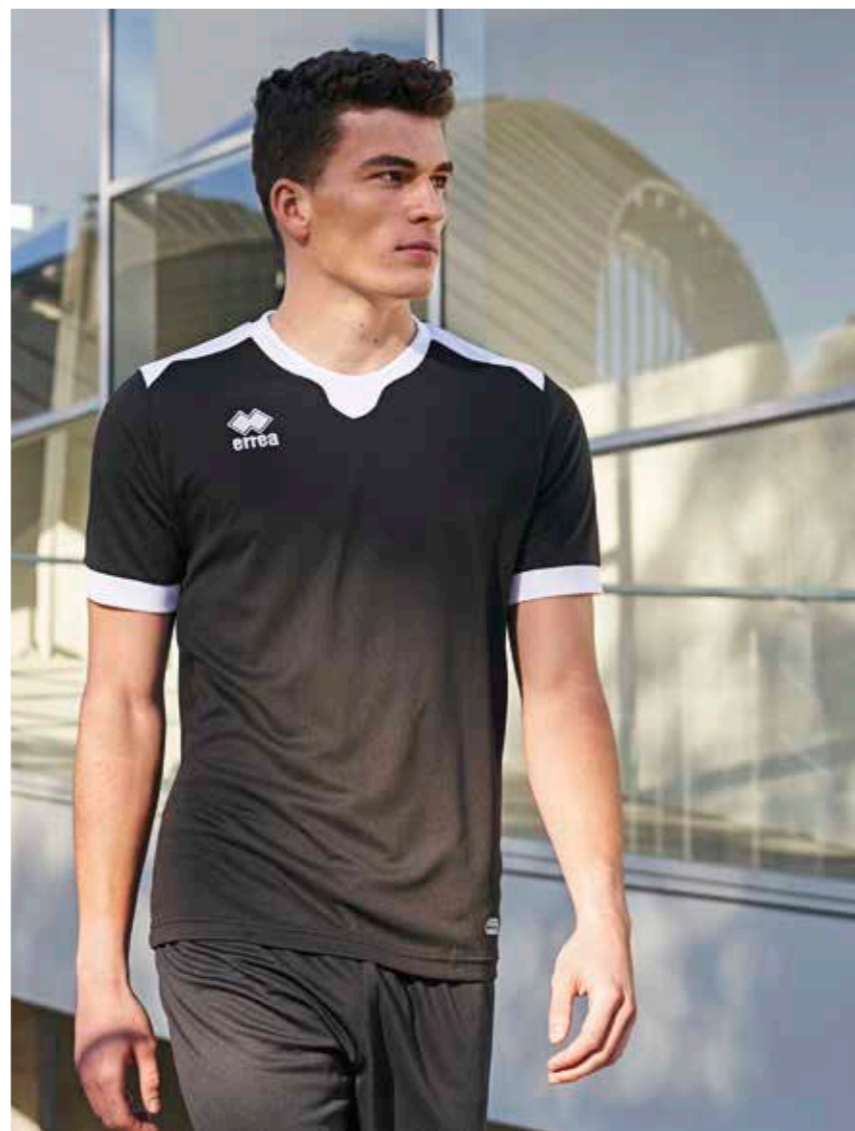

TI-MOTHY

€ 38,50 € 37,00

Adult
FMA20C
S-3XL

Junior
FMA21C
YXS-XXS-XS

TI-ENERGY 3 0 100% polyester - 130 g/mq

2024

- Filato Ti-energy antivirale e antibatterico
- Manica a giro
- Collo a giro con inserto e para-sudore interno elastico
- Polso e orlo sul fondo

- Ti-energy anti-viral and anti-bacterial fabric
- Set-in sleeves
- Crew neck with insert and stretched inner neck tape
- Cuff and hem on bottom

- Tejido Ti-Energy antiviral y antibacteriano
- Manga pegada
- Cuello redondo con inserto y banda de sudor interior elástica
- Puño y dobladillo en el fondo