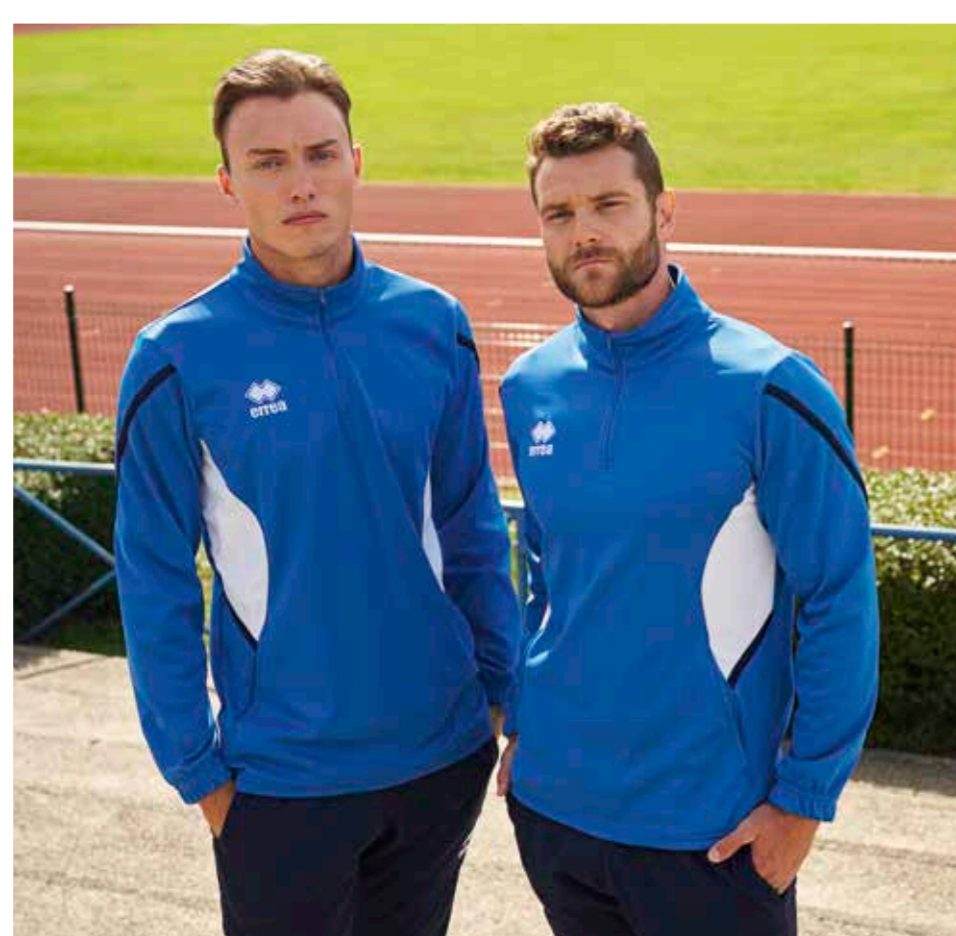

CHARLES

€ 47,00 € 45,50

Adult
GGOQOZ
S-3XL

Junior
GGOQIZ
YXS-XXS-XS

WARM-UP 100% polyester - 160 g/mq
FULL 100% polyester - 240 g/mq

2026

- Cerniera half-zip
- Fondo manica con elastico
- Coulisse con fermalacciolo sul fondo
- Tasche laterali con zip
- Inserti laterali in contrasto
- Half-length zip
- Sleeves with stretched cuffs
- Drawstring with stopper at the bottom
- zipped side pockets
- contrasting side panels
- Cremallera hasta media altura
- Puño con elastico
- Coulisse de ajuste en el fondo
- Bolsillos laterales con cremallera
- Insertos laterales en contraste

RECOMMENDED COMBINATION

KIT CHARLES	FLANN	JOKER	JAN	
	AD	€ 86,50	€ 77,50	€ 75,00
	€ 76,12	€ 68,20	€ 66,00	
JR	€ 85,00	€ 76,00	€ 73,50	
	€ 74,80	€ 66,88	€ 64,68