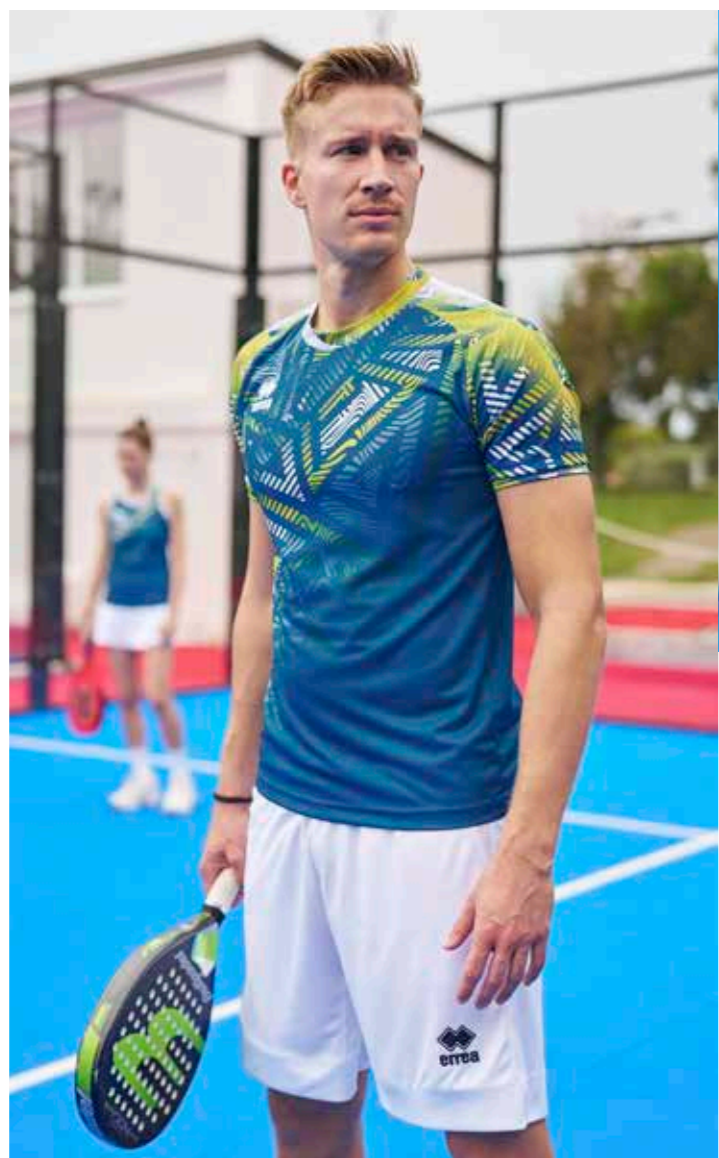

BACK

PADDEL

MARCELO shirt

MAYRA singlet

MANOLO shirt

MARISOL singlet

MARCELO

€ 43,00 € 43,00