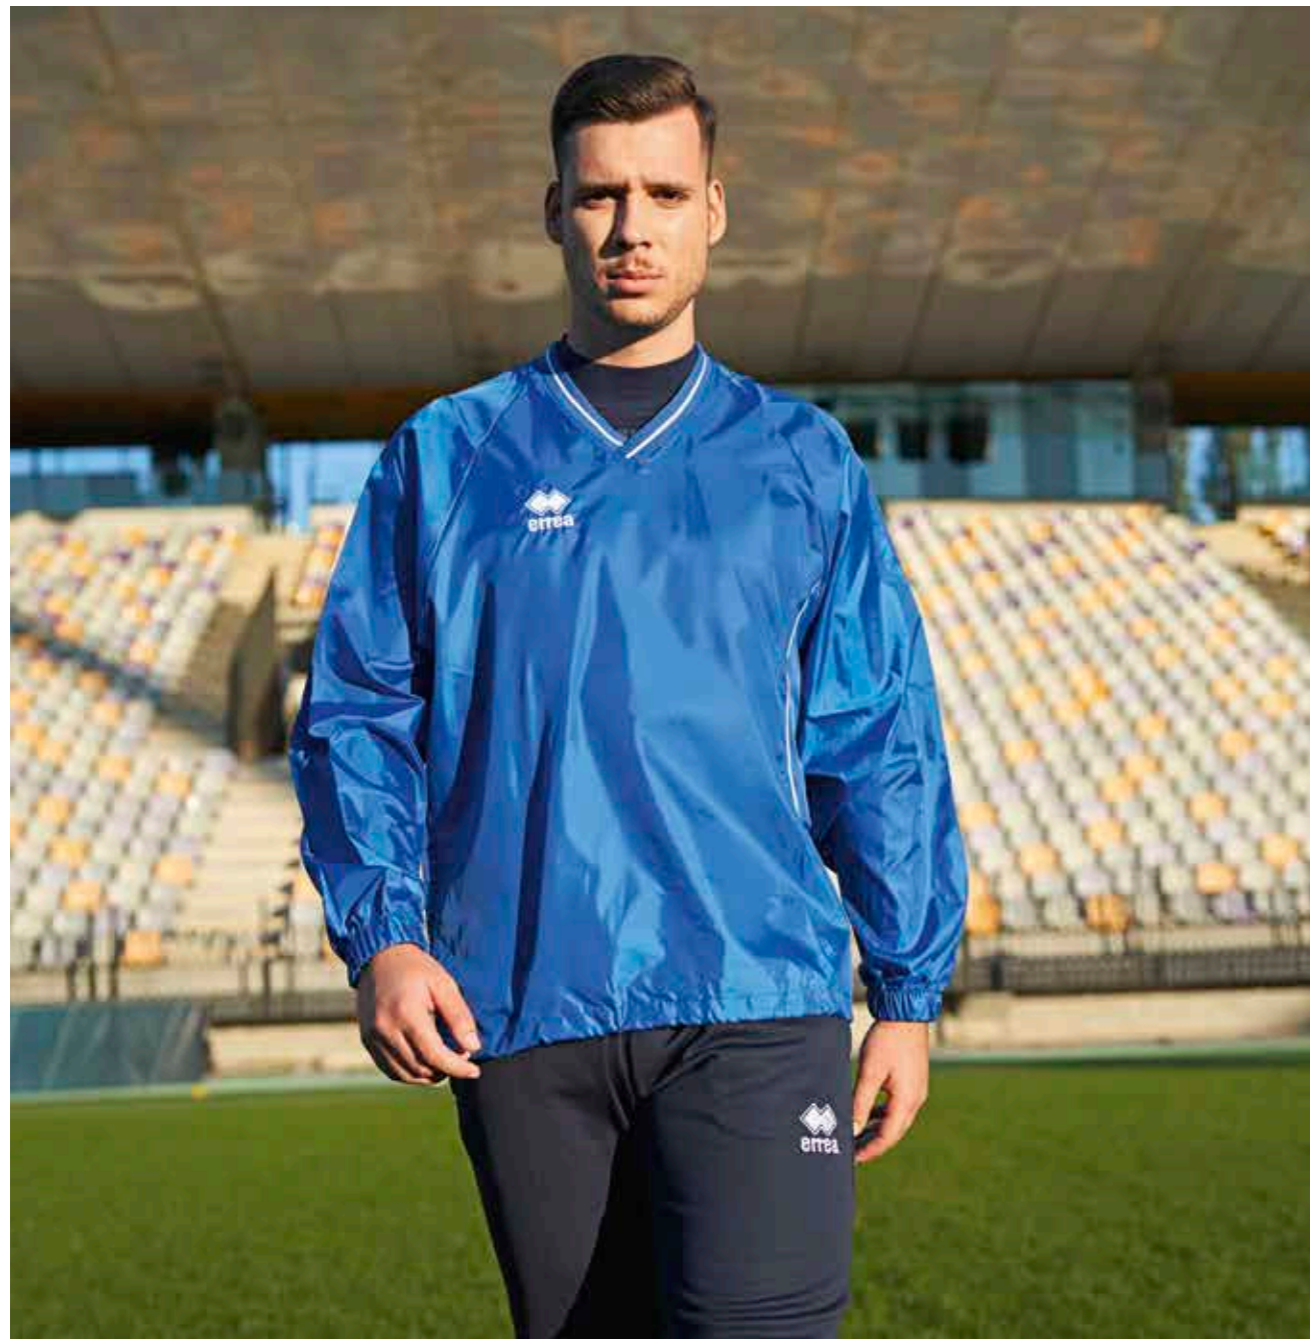

OTTAWA 3.0

€ 23,00 € 23,00

Adult
FJOE0Z
S-3XL

Junior
FJOE1Z
YXS-XXS-XS

2024
830 100% polyester - 65 g/mq

- Collo a V in costina
- Polsini con elastico
- Resistente ad acqua e pioggia
- Coulisse con fermalaccioli

- Jacket with ribbed V-neck
- stretched cuffs
- Water-resistant
- Drawstring with stoppers

- Cuello de pico de canalé
- Puños con elástico
- Impermeable
- Cordón con tope de ajuste en el fondo