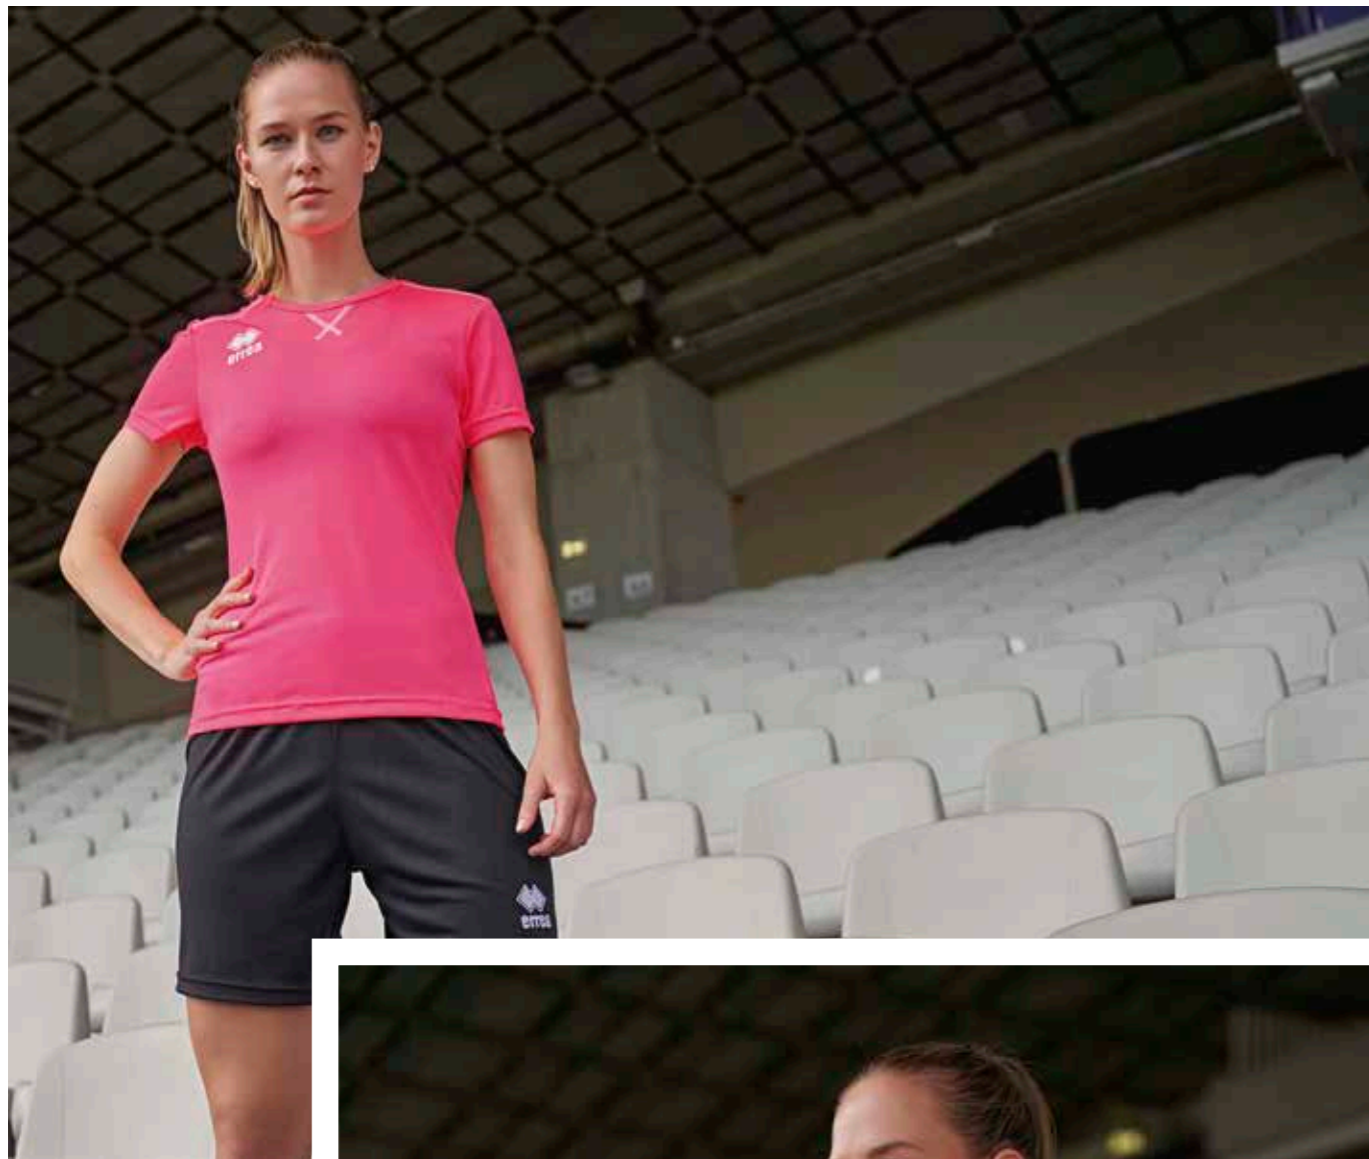

MARION

€ 28,00 € 28,00

Adult
EMITOC
S-XXL

Junior
EMITIC
YXS-XXS-XS

UTILITY 100% polyester - 145 g/mq

- Manica a giro
- Collo a giro con parasudore interno elastico
- Cuciture con copertura a tre aghi in contrasto
- Fianchette laterali per una migliore vestibilità
- Set-in sleeves
- Crew neck with stretched inner neck tape
- Three-needle over stitching in contrasting colour
- Side panels for better fit
- Manga pegada
- Cuello redondo con banda de sudor interior elástica
- Costuras de recubrimiento de tres agujas en contraste
- Paneles laterales para un mejor ajuste

RECOMMENDED COMBINATION

	KYARA	VOLLEYBALL	CARYS 3.0	AMAZON 3.0	EDO	NEW SKIN
KIT MARION AD	€ 59,00	€ 58,00	€ 49,50	€ 49,50	€ 48,00	€ 42,50
AD	€ 47,20	€ 46,40	€ 39,60	€ 39,60	€ 38,40	€ 34,00
KIT MARION JR	€ 58,00	€ 57,00	€ 49,50	€ 49,50	€ 47,50	€ 42,50
JR	€ 46,40	€ 45,60	€ 39,60	€ 39,60	€ 38,00	€ 34,00

00010
white

00150
maroon

00020
red

03340
orange fluo

03330
fuchsia fluo

00030
yellow

03310
yellow fluo

03320
green fluo

00040
green

35990
cyan

00070
blue

00090
navy

00120
black