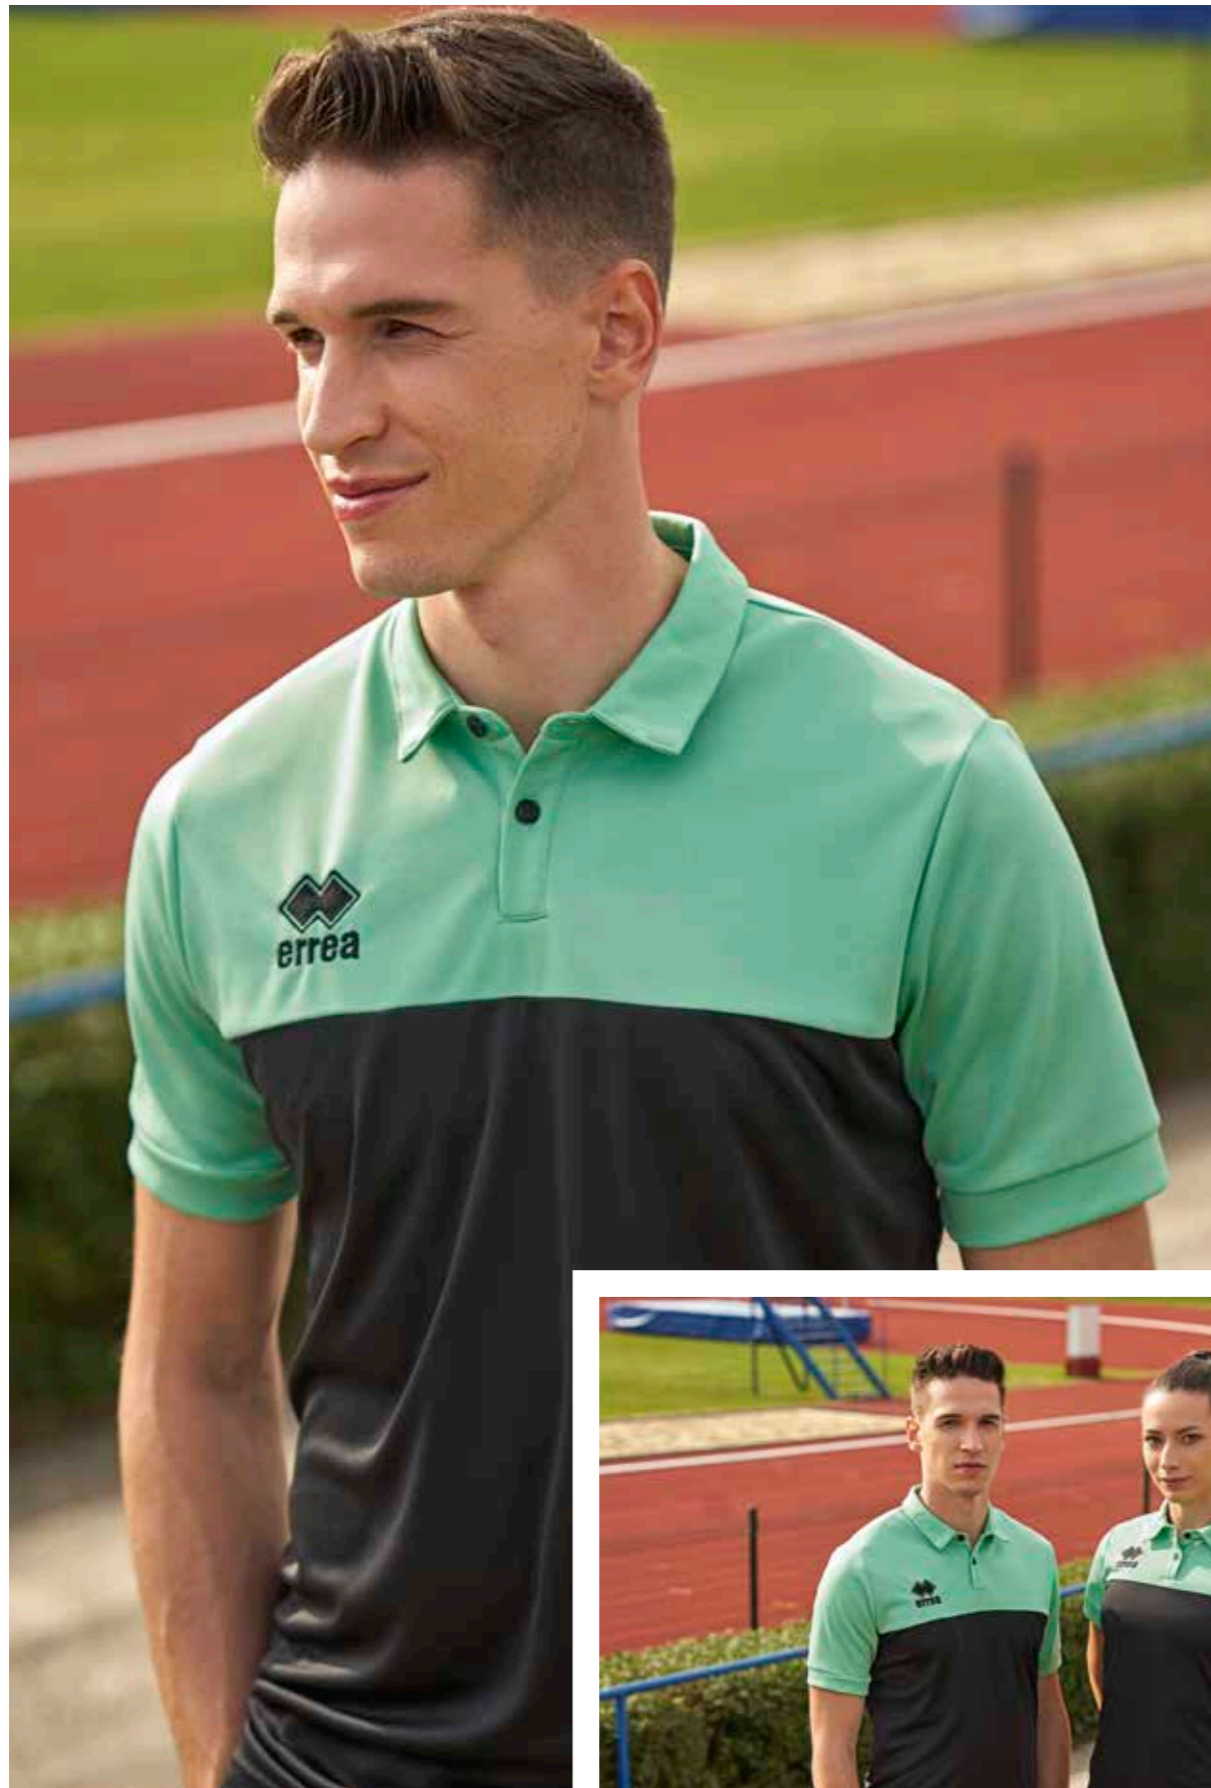

BOB

€ 39,50 € 39,50

Adult
GMOBOC
S-4XL

Junior
GMOBIC
YXS-XXS-XS

MUNDIAL 100% polyester - 145 g/mq
SKIN 100% polyester - 125 g/mq

- Polo bicolore taglia e cuci in due tessuti
- Manica a giro con polso in tessuto
- Collo polo con 2 bottoni
- Spacchetti laterali sul fondo
- Two-colour cut and stitch polo made of two different fabrics
- Set-in sleeves with fabric cuff
- Polo collar with 2 buttons
- Side splits at the bottom
- Polo bicolor en cortado y cosido en dos tejidos
- Manga pegada con puño de tela
- Cuello polo con dos botones
- Aberturas laterales en el fondo

01900
navy/white

01500
blue/white

00500
red/white

03100
maroon/white

02500
black/white

00280
white/navy

01910
navy/red

01920
navy/yellow

45790
black/after eight

68860
military green/black

BONNIE

€ 39,50 € 39,50

Adult
GMOBOC
S-XXL

Junior
GMOBIC
YXS-XXS-XS

MUNDIAL 100% polyester - 145 g/mq
SKIN 100% polyester - 125 g/mq

- Polo bicolore taglia e cuci in due tessuti
- Manica a giro con polso in tessuto
- Collo polo con 2 bottoni
- Two-colour cut and stitch polo made of two different fabrics
- Set-in sleeves with fabric cuff
- Polo collar with 2 buttons
- Polo bicolor en cortado y cosido en dos tejidos
- Manga pegada con puño de tela
- Cuello polo con dos botones

01900
navy/white

01500
blue/white

00500
red/white

03100
maroon/white

02500
black/white

00280
white/navy

01910
navy/red

01920
navy/yellow

45790
black/after eight

68860
military green/black