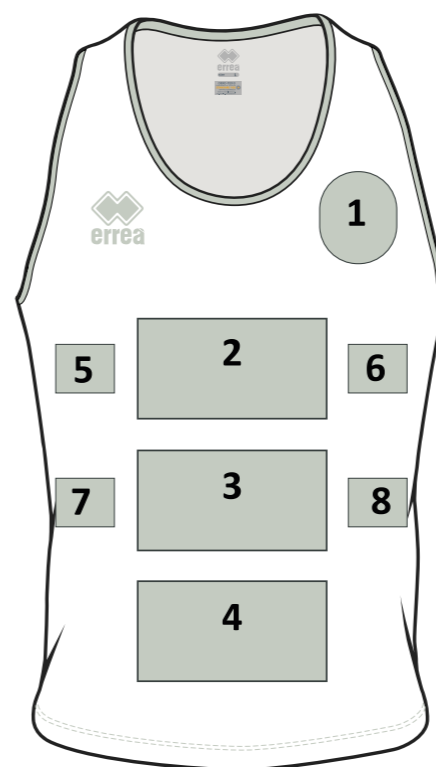

RESERVED AREA FOR RESELLERS

FULL_CUSTOM - Athletics

FULL_CUSTOM - Athletics

LOOK MARK
LOOK CURTIS
LOOK DIAMANTIS
LOOK BRANDON
LOOK CLASSIC
TROUSERS
COMPETITION
BASKET
RUGBY
ATHLETICS
JACKETS
BASE LAYER
ACCESSORIES

FRONT

- 1 BADGE (h x w cm) .....
- 2 LOGO (h x w cm) .....
- 3 LOGO (h x w cm) .....
- 4 LOGO (h x w cm) .....
- 5 LOGO (h x w cm) .....
- 6 LOGO (h x w cm) .....
- 7 LOGO (h x w cm) .....
- 8 LOGO (h x w cm) .....

BACK

- 9 LOGO (h x w cm) .....
- 10 LOGO (h x w cm) .....
- 11 LOGO (h x w cm) .....
- 12 LOGO (h x w cm) .....
- 13 LOGO (h x w cm) .....
- 14 LOGO (h x w cm) .....
- 15 LOGO (h x w cm) .....

UN CAPO UNICO REALIZZATO PER LA TUA SOCIETÀ

1. 1 Identificazione del modello, tessuto e vestibilità con cui realizzare il capo personalizzato.
2. 2 Realizzazione dei disegni da parte dell'ufficio Design Erreà.
3. 3 Confezione del capo personalizzato completo di eventuali sponsor e nomi/numeri.

AN ORIGINAL, ONE-OFF GARMENT PRODUCED FOR YOUR ORGANIZATION.

1. 1 Identification of the model, fabric and fit with which to produce your customized garment.
2. 2 Development of designs by the Erreà Design Office.
3. 3 Manufacture of the customized garment complete with possible sponsors and names/numbers.

UNA PRENDA ÚNICA CONFECCIONADA PARA TU CLUB

1. 1 Identificación del modelo, del tejido y del ajuste para confeccionar la prenda personalizada.
2. 2 Realización de los diseños por parte del departamento de Design Erreà.
3. 3 Confección de la prenda personalizada con posibles patrocinadores, nombres y números.

CONSIGLI PRATICI

1. Invia eventuali grafiche in formato vettoriale.
2. Invia loghi in formato .pdf/.ai/.eps
3. Possibilità di inserire nomi/numeri all'interno dei fogli di stampa. Invia le indicazioni (taglia/nome/numero) al momento della conferma del disegno.

RECOMMENDATIONS

1. Send any graphic designs in vector format.
2. Send logos in .pdf/.ai/.eps
3. You can also enter names/numbers on print sheets. Send the information (size/name/number) at the time of confirming the design.

CONSEJOS PRÁCTICOS

1. Envía las posibles imágenes en formato vectorial.
2. Envía los logotipos en formato .pdf/.ai/.eps
3. Posibilidad de insertar nombres y números dentro de las hojas de impresión. Envía las indicaciones (talla/nombre/número) al confirmar el diseño.