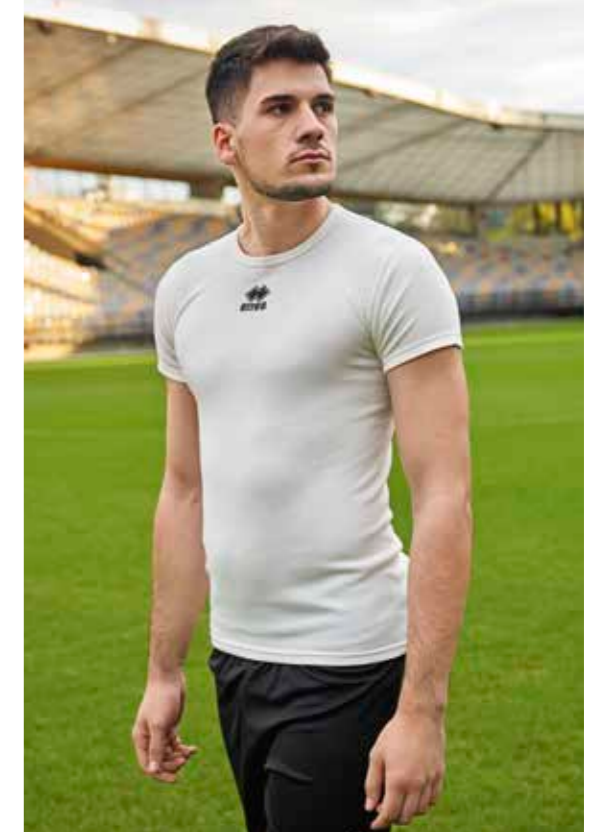

- Set-in sleeves
- Crew neck
- Thermal insulation
- It keep the body warm and dry

- Manga pegada
- Cuello redondo
- Aislamiento térmico
- Mantiene el cuerpo seco y caliente

000001 white

DENIS

€ 36,50 € 36,50