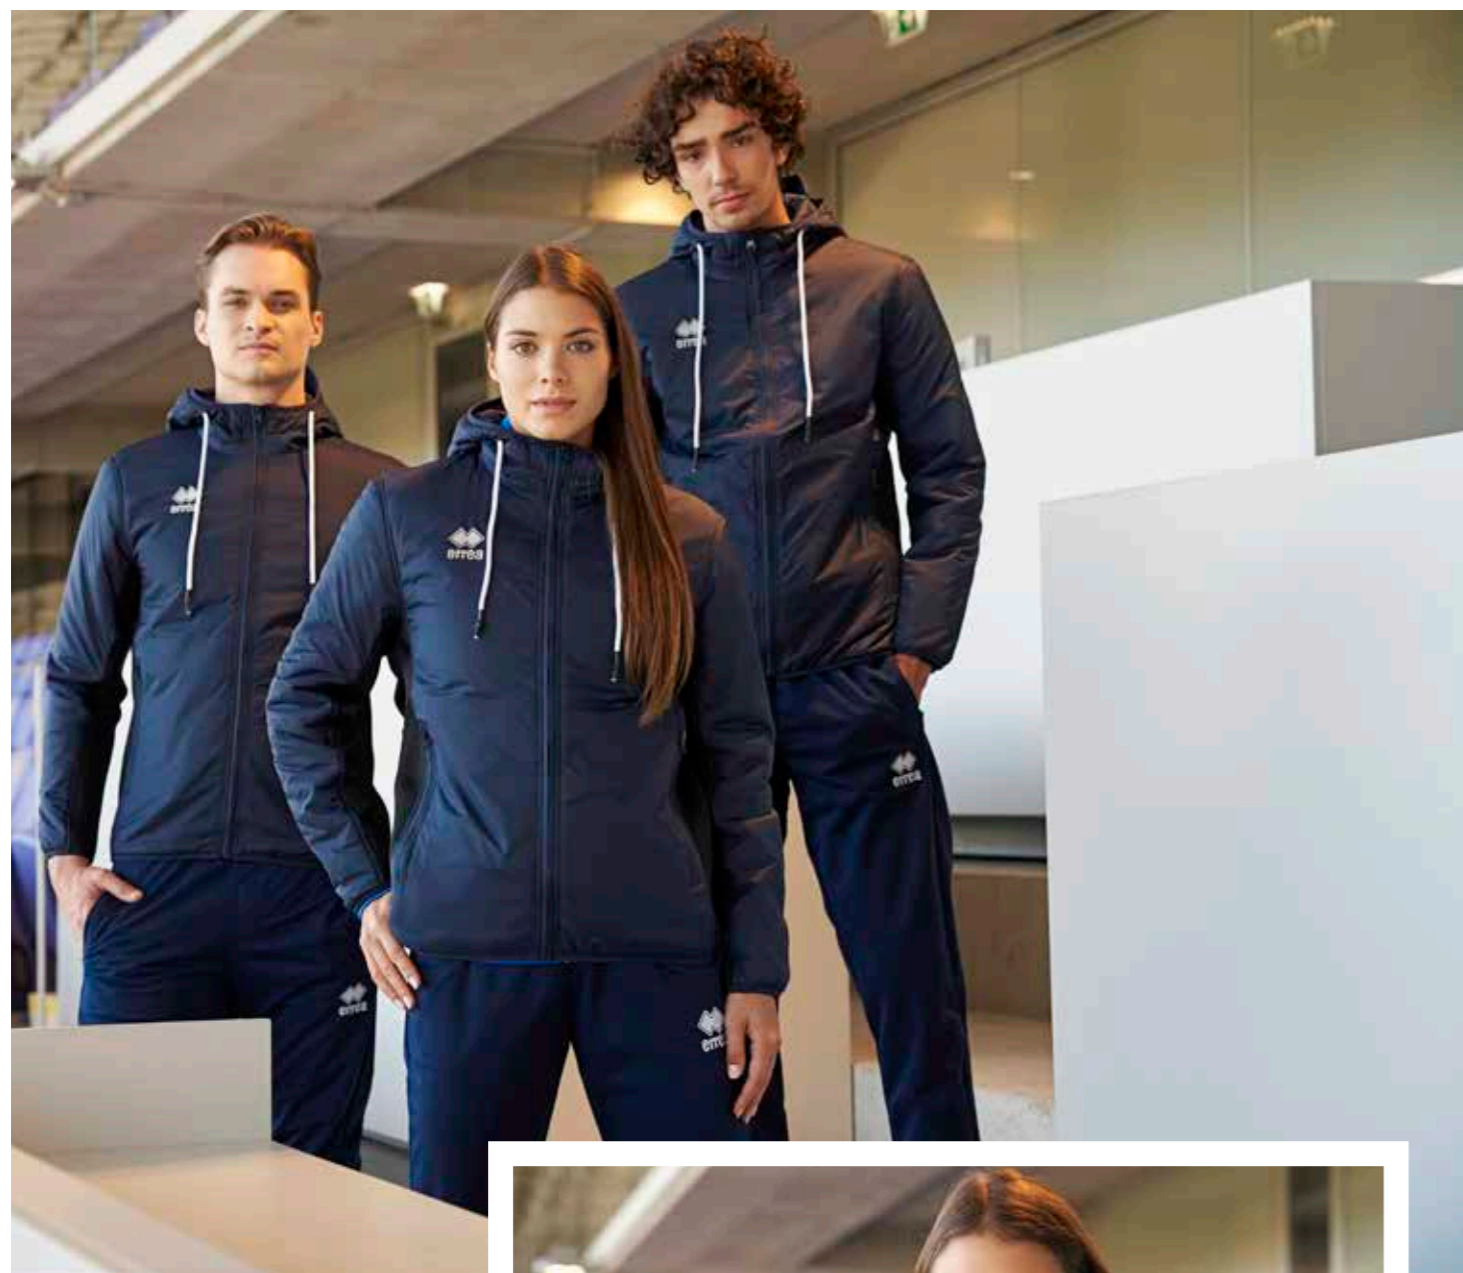

NABILAS

€ 119,00 € 119,00

Adult
GJOB0Z
S-4XL

Junior
GJOBIZ
XS

2025
95% POLYESTER - 5% ELASTANE - 43g/mq
PADDING: 100% Polyester

- Cappuccio regolabile con laccioli
- Cerniera full-zip
- Polsini e fondo giacca con binding
- Tasche laterali con zip
- Inserto laterale in tessuto elastico
- Vestibilità semiaderente
- Adjustable drawstring hood
- full zip
- Cuffs and bottom with binding
- zipped side pockets
- Side insert in stretch fabric
- Slim-fitting
- Capucha ajustable con cordón
- ajuste ceñido
- Cremallera completa
- Puños y fondo de la chaqueta con ribete
- Bolsillos laterales con cremallera
- Perfil lateral de tejido elástico