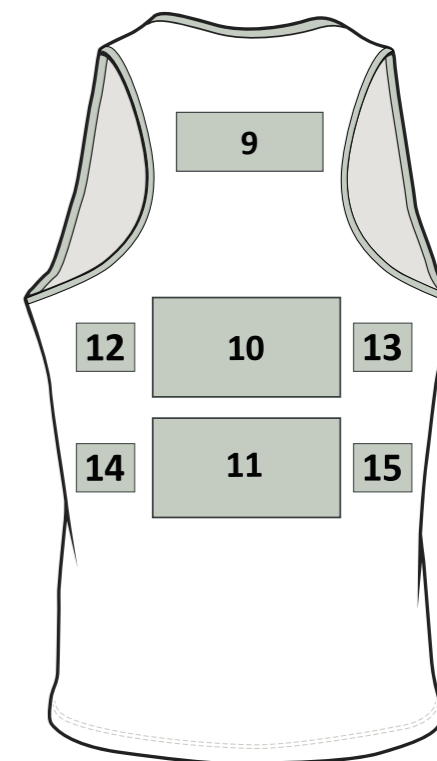

RESERVED AREA FOR RESELLERS

FULL_CUSTOM - Athletics

FULL_CUSTOM - Athletics

LOOK MARK
LOOK CURTIS
LOOK DIAMANTIS
LOOK BRANDON
LOOK CLASSIC
TROUSERS
COMPETITION
BASKET
RUGBY
ATHLETICS
JACKETS
BASE LAYER
ACCESSORIES

FRONT

- 1 BADGE (h x w cm) .....
- 2 LOGO (h x w cm) .....
- 3 LOGO (h x w cm) .....
- 4 LOGO (h x w cm) .....
- 5 LOGO (h x w cm) .....
- 6 LOGO (h x w cm) .....
- 7 LOGO (h x w cm) .....
- 8 LOGO (h x w cm) .....

BACK

- 9 LOGO (h x w cm) .....
- 10 LOGO (h x w cm) .....
- 11 LOGO (h x w cm) .....
- 12 LOGO (h x w cm) .....
- 13 LOGO (h x w cm) .....
- 14 LOGO (h x w cm) .....
- 15 LOGO (h x w cm) .....

UN CAPO UNICO REALIZZATO PER LA TUA SOCIETÀ

1. 1 Identificazione del modello, tessuto e vestibilità con cui realizzare il capo personalizzato.
2. 2 Realizzazione dei disegni da parte dell'ufficio Design Erreà.
3. 3 Confezione del capo personalizzato completo di eventuali sponsor e nomi/numeri.

AN ORIGINAL, ONE-OFF GARMENT PRODUCED FOR YOUR ORGANIZATION.

1. 1 Identification of the model, fabric and fit with which to produce your customized garment.
2. 2 Development of designs by the Erreà Design Office.
3. 3 Manufacture of the customized garment complete with possible sponsors and names/numbers.

UNA PRENDA ÚNICA CONFECCIONADA PARA TU CLUB

1. 1 Identificación del modelo, del tejido y del ajuste para confeccionar la prenda personalizada.
2. 2 Realización de los diseños por parte del departamento de Design Erreà.
3. 3 Confección de la prenda personalizada con posibles patrocinadores, nombres y números.

CONSIGLI PRATICI

1. Invia eventuali grafiche in formato vettoriale.
2. Invia loghi in formato .pdf/.ai/.eps
3. Possibilità di inserire nomi/numeri all'interno dei fogli di stampa. Invia le indicazioni (taglia/nome/numero) al momento della conferma del disegno.

RECOMMENDATIONS

1. Send any graphic designs in vector format.
2. Send logos in .pdf/.ai/.eps
3. You can also enter names/numbers on print sheets. Send the information (size/name/number) at the time of confirming the design.

CONSEJOS PRÁCTICOS

1. Envía las posibles imágenes en formato vectorial.
2. Envía los logotipos en formato .pdf/.ai/.eps
3. Posibilidad de insertar nombres y números dentro de las hojas de impresión. Envía las indicaciones (talla/nombre/número) al confirmar el diseño.